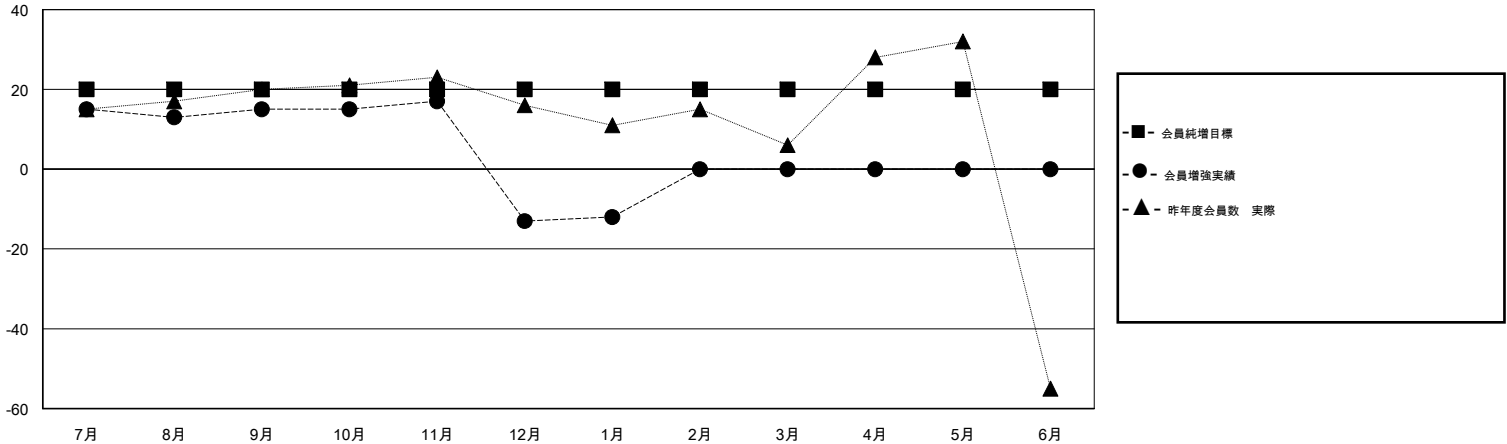

# MONTHLY MEMBERSHIP PROGRESS REPORT

District 331 B

Results as of: 01/31/2019

GMT: MASAYOSHI MARUYAMA, YASUHISA NAKAMURA

地域 JAPAN

GMT会則地域

クラブ				名			
結果 : 2018-2019				結果 : 2018-2019			
四半期	新クラブ目標	新クラブ	解散クラブ	四半期	会員純増目標	会員増強実績	退会者(転籍を含む) 実際
7月/8月/9月	1	0	0	7月/8月/9月	20	56	37
10月/11月/12月	0	0	1	10月/11月/12月	0	21	49
1月/2月/3月	0	0	0	1月/2月/3月	0	11	10
4月/5月/6月	0	0	0	4月/5月/6月	0	0	0

新クラブ目標及び実績累計

会員目標及び実績累計

解散クラブ: 1	46 CLUBS OF 81 一名以上の新会員を登録	<b>男女別</b>	
退会者		男性	2,069 (79.82%)
物故会員 15		女性	523 (20.18%)
クラブ解散 13		女性%年度目標: 30%	
その他 68	<a href="#">会員累計データを見るには、ここをクリック</a>	世帯主/家族会員合計	835
合計 96		国際会費半額の家族会員	445